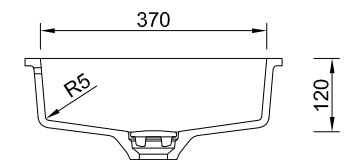

MIRAKLON®-BECKEN

FMP-140-37

FARBEN

Farblich passend zu den Weißtönen der führenden Plattenhersteller:

- › Miraklon® Edelweiss passend zu Corian Glacier White
- › Miraklon® Modern White passend zu Corian Designer White
- › Miraklon® Classic White passend zu Hi-Macs Alpine White