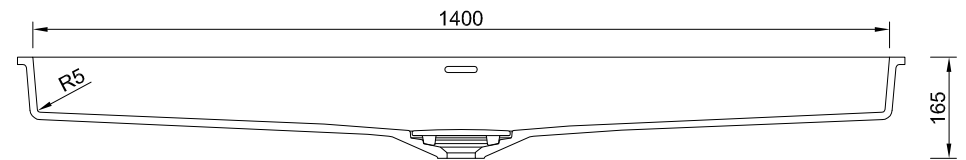

MIRAKLON®-BECKEN

FMP-140-37

FARBEN

Farblich passend zu den Weißtönen der führenden Plattenhersteller:

- › Miraklon® Edelweiss passend zu Corian Glacier White
- › Miraklon® Modern White passend zu Corian Designer White
- › Miraklon® Classic White passend zu Hi-Macs Alpine White