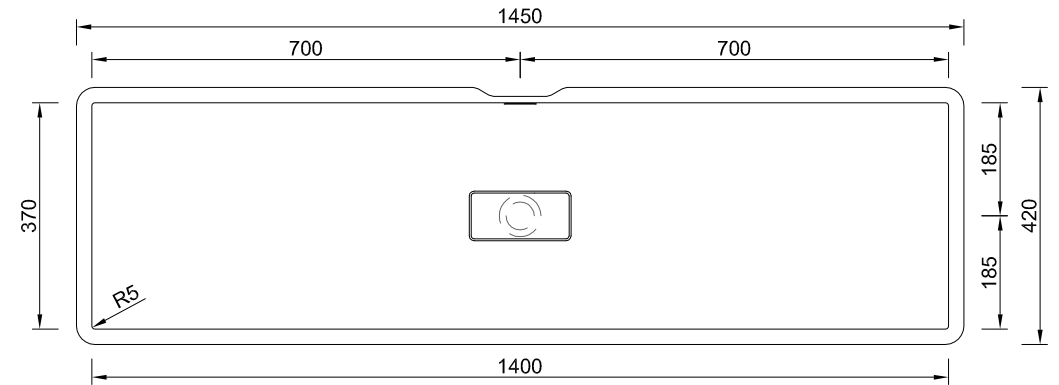

MIRAKLON®-BECKEN

FMP-140-37

FARBEN

Farblich passend zu den Weißtönen der führenden Plattenhersteller:

- › Miraklon® Edelweiss passend zu Corian Glacier White
- › Miraklon® Modern White passend zu Corian Designer White
- › Miraklon® Classic White passend zu Hi-Macs Alpine White